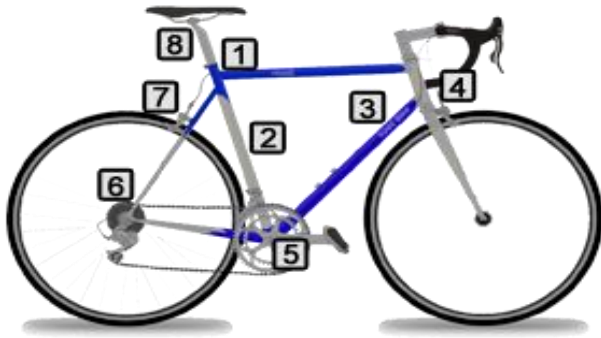

Wo finde ich die Rahmennummer?

- 1 Rahmenrohr unterhalb des Sattels - rechts oder links
- 2 Rahmensitzrohr im oberen oder unteren Drittel
- 3 vorderes Rahmenrohr
- 4 Steuerkopf rechts, links oder frontal
- 5 Tretlagerunterseite
- 6 Radaufhängung der Hinterradgabel, linke Seite
- 7 an der Gepäckträgerbefestigung
- 8 Rahmensitzrohr an der Rückseite